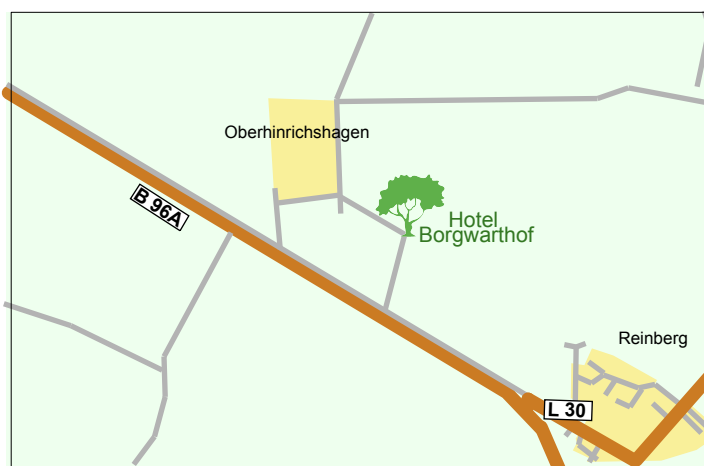

Wenn Sie von Westen kommen
erreichen Sie uns auf folgendem Weg:

A20 Lübeck Richtung Stralsund,
und beim Kreuz A20/B96 in Richtung
Stralsund weiter, Abfahrt Reinberg L30
in Reinberg links Richtung Stralsund,
hinter dem Ort rechts zeigt Ihnen ein
Schild die Einfahrt zum Hotel Borgwarthof.

Wenn Sie von Süden kommen:

A20 Berlin Richtung Stralsund,
Abfahrt Gützkow oder weiter zum Kreuz
A20/B96, Kreuzung Gützkow/Jarmen
links Richtung Greifswald, vor Greifswald
auf die Umgehungsstraße Richtung
Stralsund
Sie fahren weiter auf der B96 A bis
Reinberg. Hinter der Ampelkreuzung am
Ortseende Reinberg finden Sie rechts die
ausgeschilderte Einfahrt zum Borgwarthof.